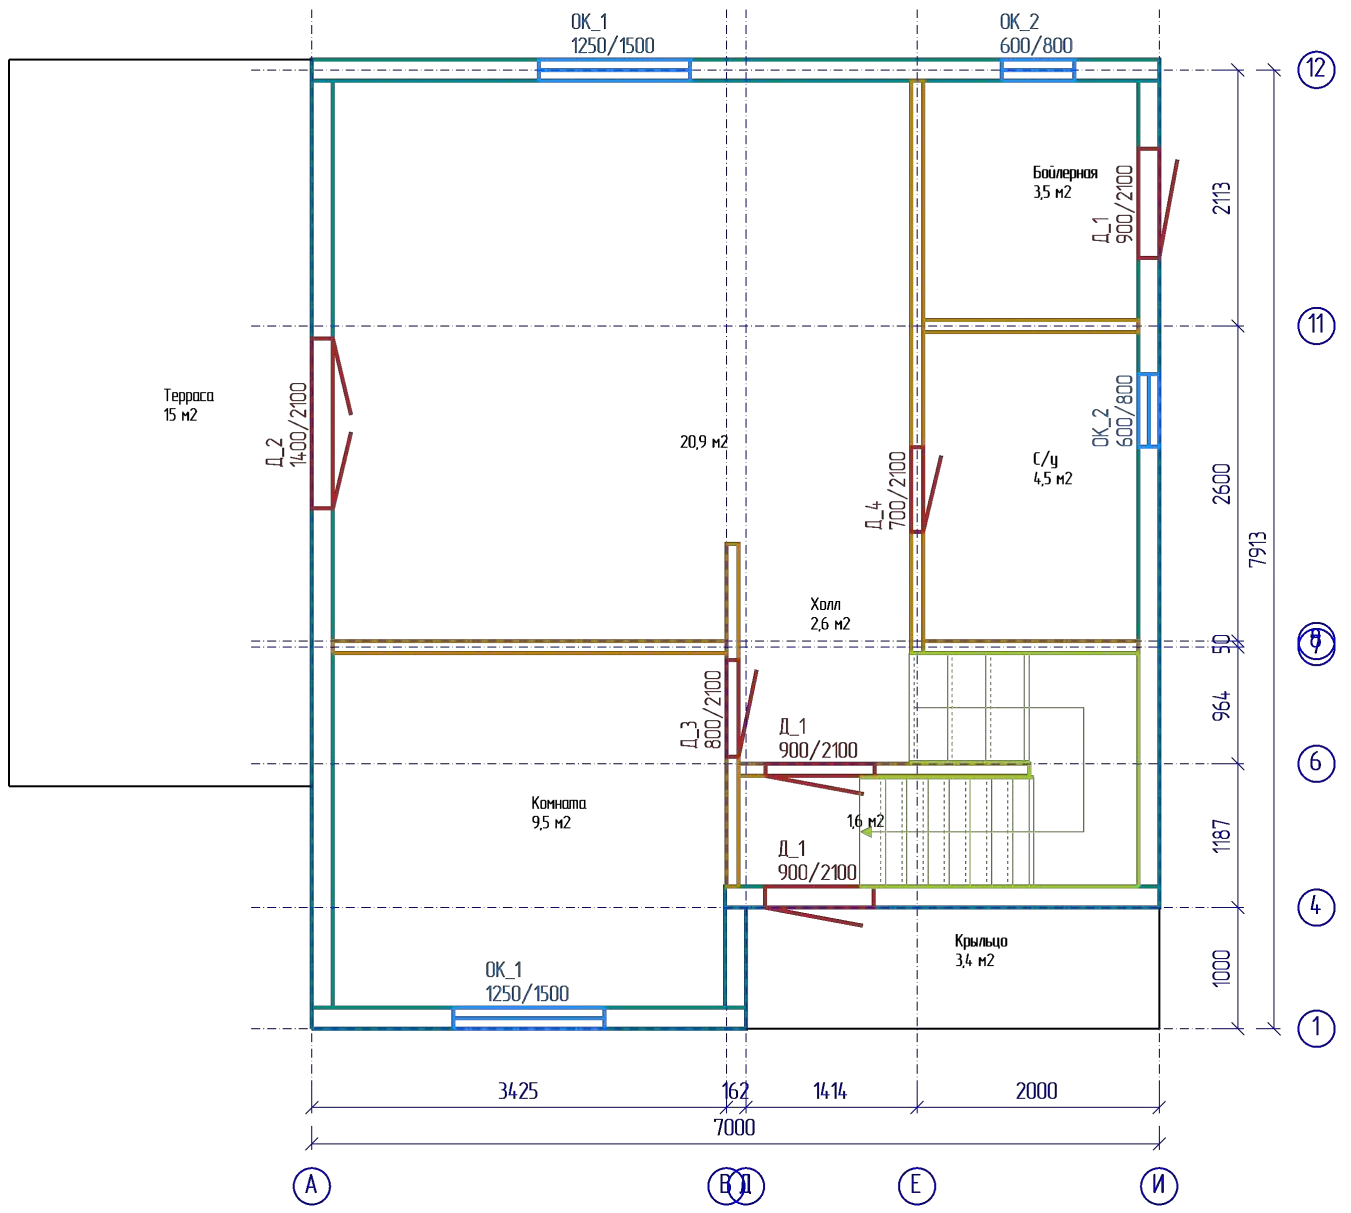

СНТ Макаровец		
Изм	Лист	№ докум	Подпись	Дата			
Разраб		Михайлов Е.А.			Индивидуальный жилой дом		
Пров							
Т.контр							
Н.контр					ООО "СТРОЙСОЮЗ"		
Утв							
Стены 1 этажа - эсэиз					Стадия	Лист	Листов
					КР	19	20