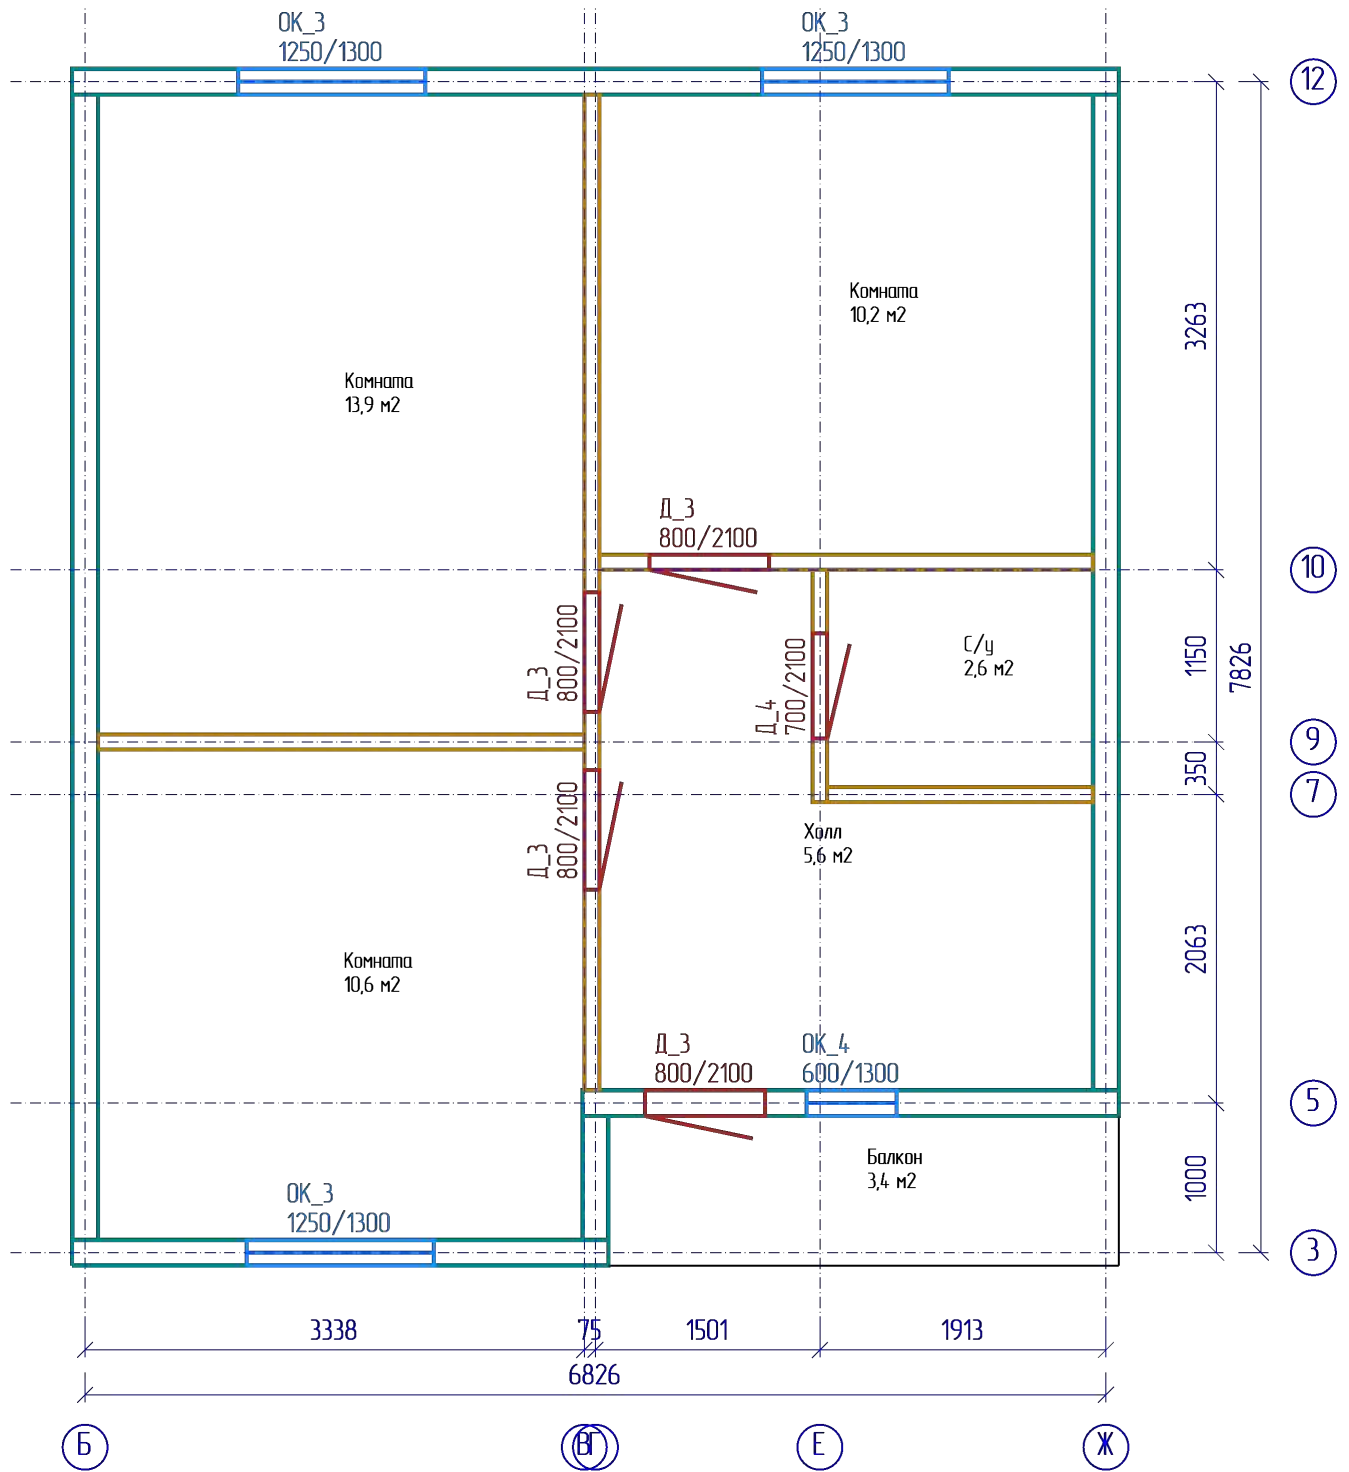

<i>СНТ Макаровец</i>			
<i>Изм</i>	<i>Лист</i>	<i>№ докум</i>	<i>Подпись</i>	<i>Дата</i>				
<i>Разраб</i>		<i>Михайлов Е.А.</i>			<i>Индивидуальный жилой дом</i>	<i>Стадия</i>	<i>Лист</i>	<i>Листов</i>
<i>Пров</i>						<i>КР</i>	<i>20</i>	<i>20</i>
<i>Т.контр</i>								
<i>Н.контр</i>					<i>Стены 2 этажа - эсэиз</i>	<i>ООО "СТРОЙСОЮЗ"</i>		
<i>Утв</i>