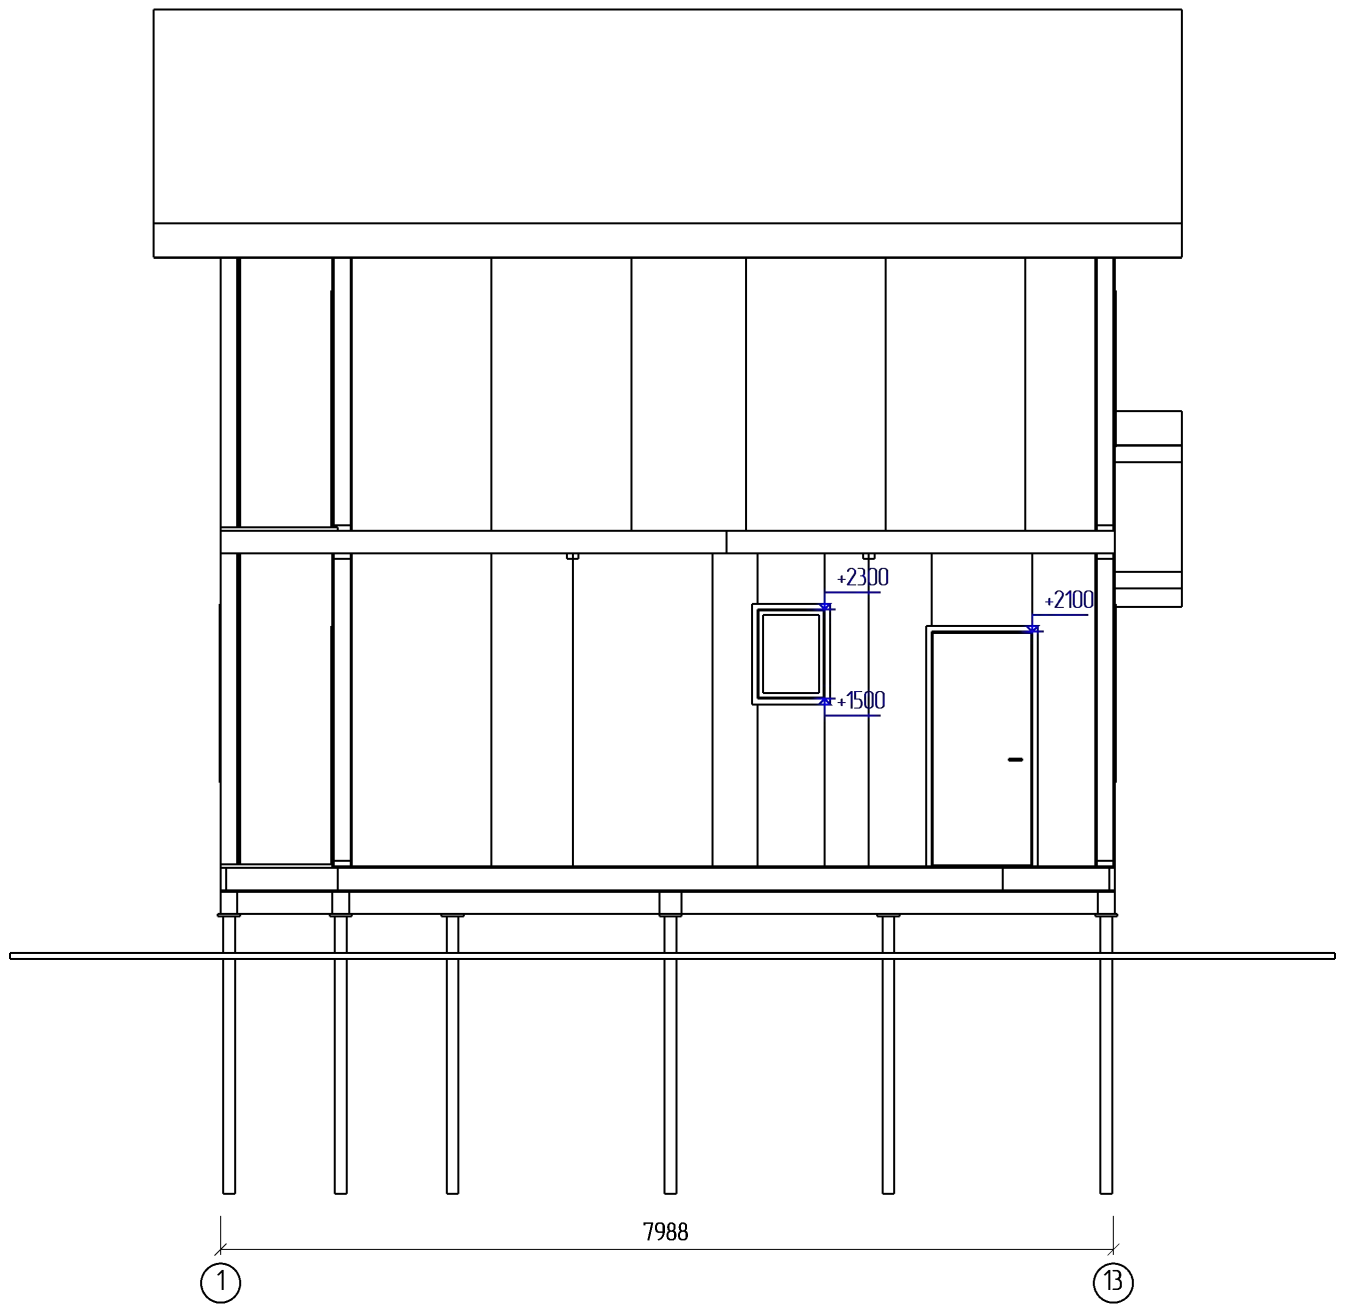

<i>СНТ Макаровец</i>			
<i>Изм</i>	<i>Лист</i>	<i>№ докум</i>	<i>Подпись</i>	<i>Дата</i>	<i>Индивидуальный жилой дом</i>	<i>Стадия</i>	<i>Лист</i>	<i>Листов</i>
<i>Разраб</i>		<i>Михайлов Е.А.</i>				<i>КР</i>	<i>18</i>	<i>20</i>
<i>Пров</i>								
<i>Т.контр</i>					<i>Фасад 1 - 13</i>	<i>ООО "СТРОЙСОЮЗ"</i>		
<i>Н.контр</i>								
<i>Утв</i>