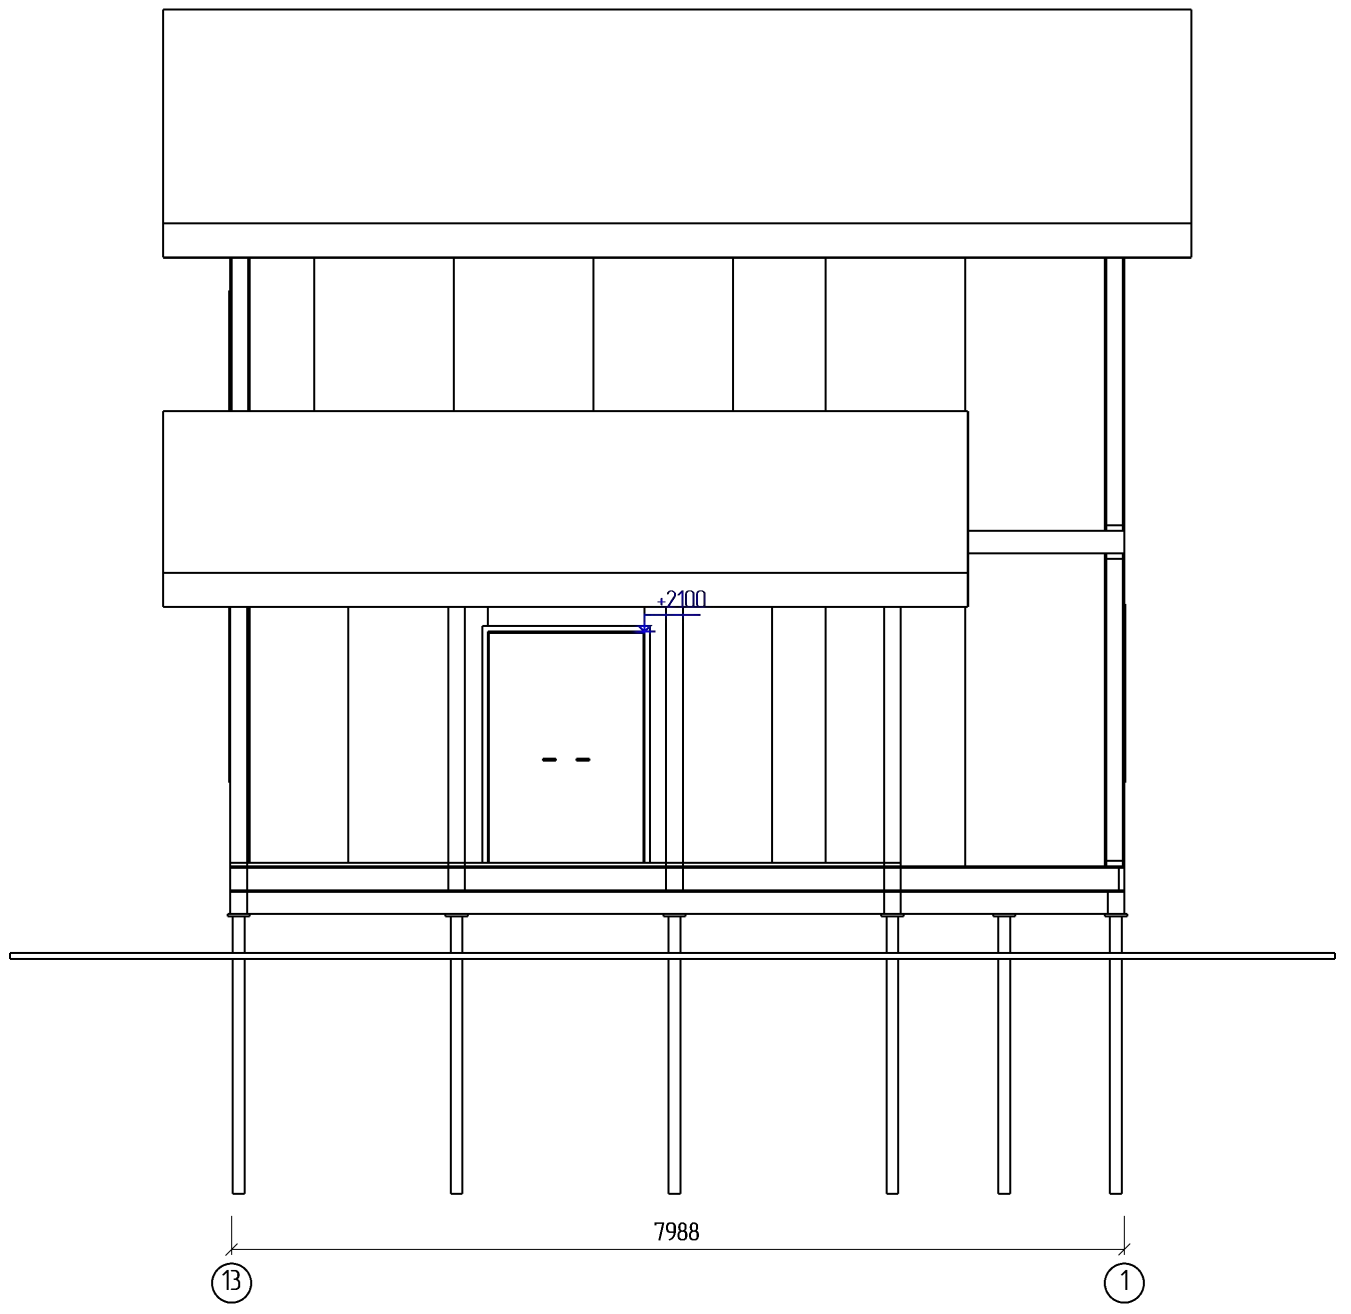

<i>СНТ Макаровец</i>			
<i>Изм</i>	<i>Лист</i>	<i>№ докум</i>	<i>Подпись</i>	<i>Дата</i>				
<i>Разраб</i>		<i>Михайлов Е.А.</i>			<i>Индивидуальный жилой дом</i>	<i>Стадия</i>	<i>Лист</i>	<i>Листов</i>
<i>Пров</i>						<i>КР</i>	<i>16</i>	<i>20</i>
<i>Т.контр</i>								
<i>Н.контр</i>					<i>Фасад 13 - 1</i>	<i>ООО "СТРОЙСОЮЗ"</i>		
<i>Утв</i>