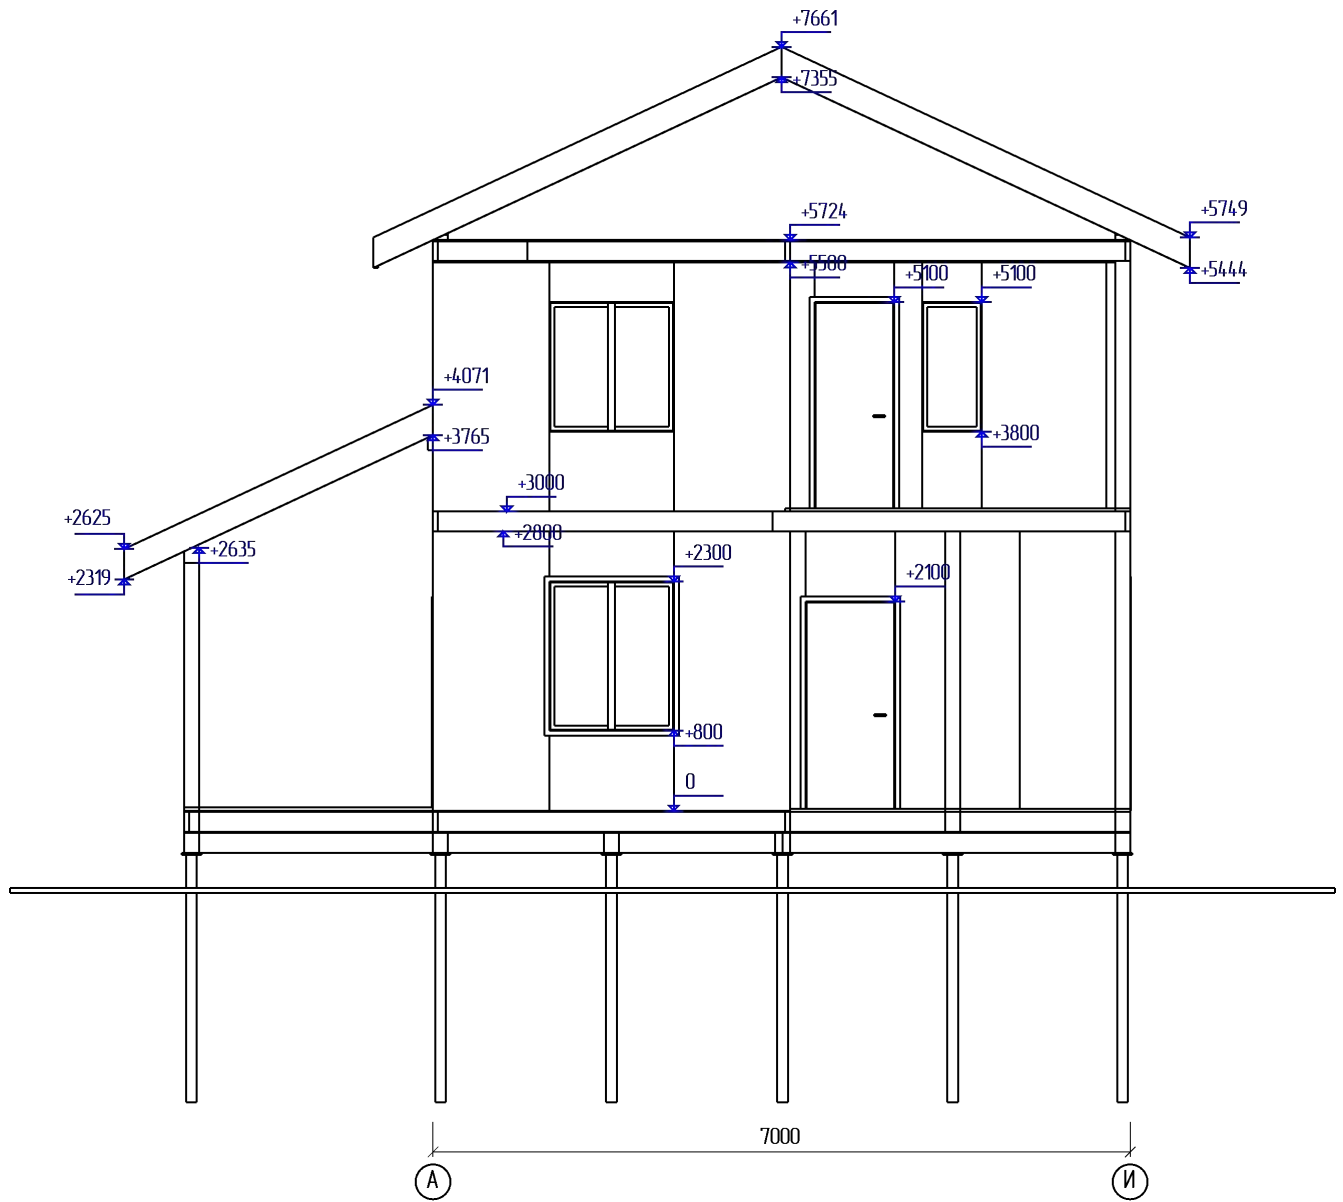

<i>СНТ Макаровец</i>					
<i>Изм</i>	<i>Лист</i>	<i>№ докум</i>	<i>Подпись</i>	<i>Дата</i>	<i>Индивидуальный жилой дом</i>					
<i>Разраб</i>		<i>Михайлов Е.А.</i>						<i>Стадия</i>	<i>Лист</i>	<i>Листов</i>
<i>Пров</i>								<i>КР</i>	<i>15</i>	<i>20</i>
<i>Т.контр</i>					<i>Фасад А - И</i>					
<i>Н.контр</i>								<i>ООО "СТРОЙСОЮЗ"</i>		
<i>Утв</i>