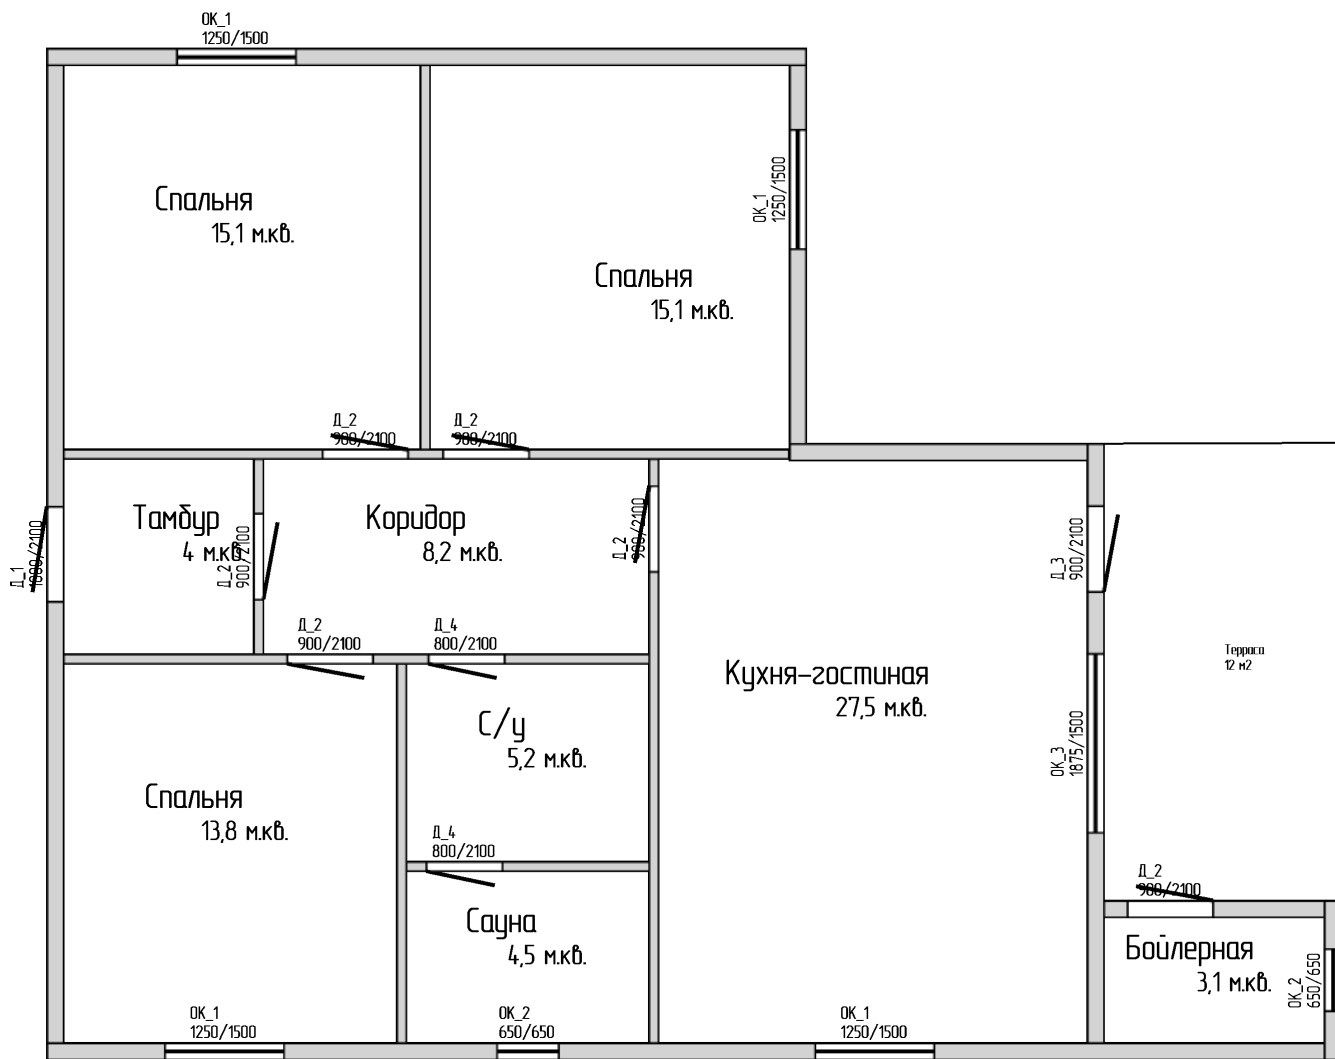

Изм	Лист	№ докум	Подпись	Дата			
Разраб						Стадия	Лист
Пров							9
Т.контр							13
Н.контр					Стены - эскиз		
Утв							

<i>Изм</i>	<i>Лист</i>	<i>№ докум</i>	<i>Подпись</i>	<i>Дата</i>				
<i>Разраб</i>						<i>Стадия</i>	<i>Лист</i>	<i>Листов</i>
<i>Проб</i>							10	13
<i>Т.контр</i>								
<i>И.контр</i>								
<i>Утв</i>								
<i>Вид спереди</i>								